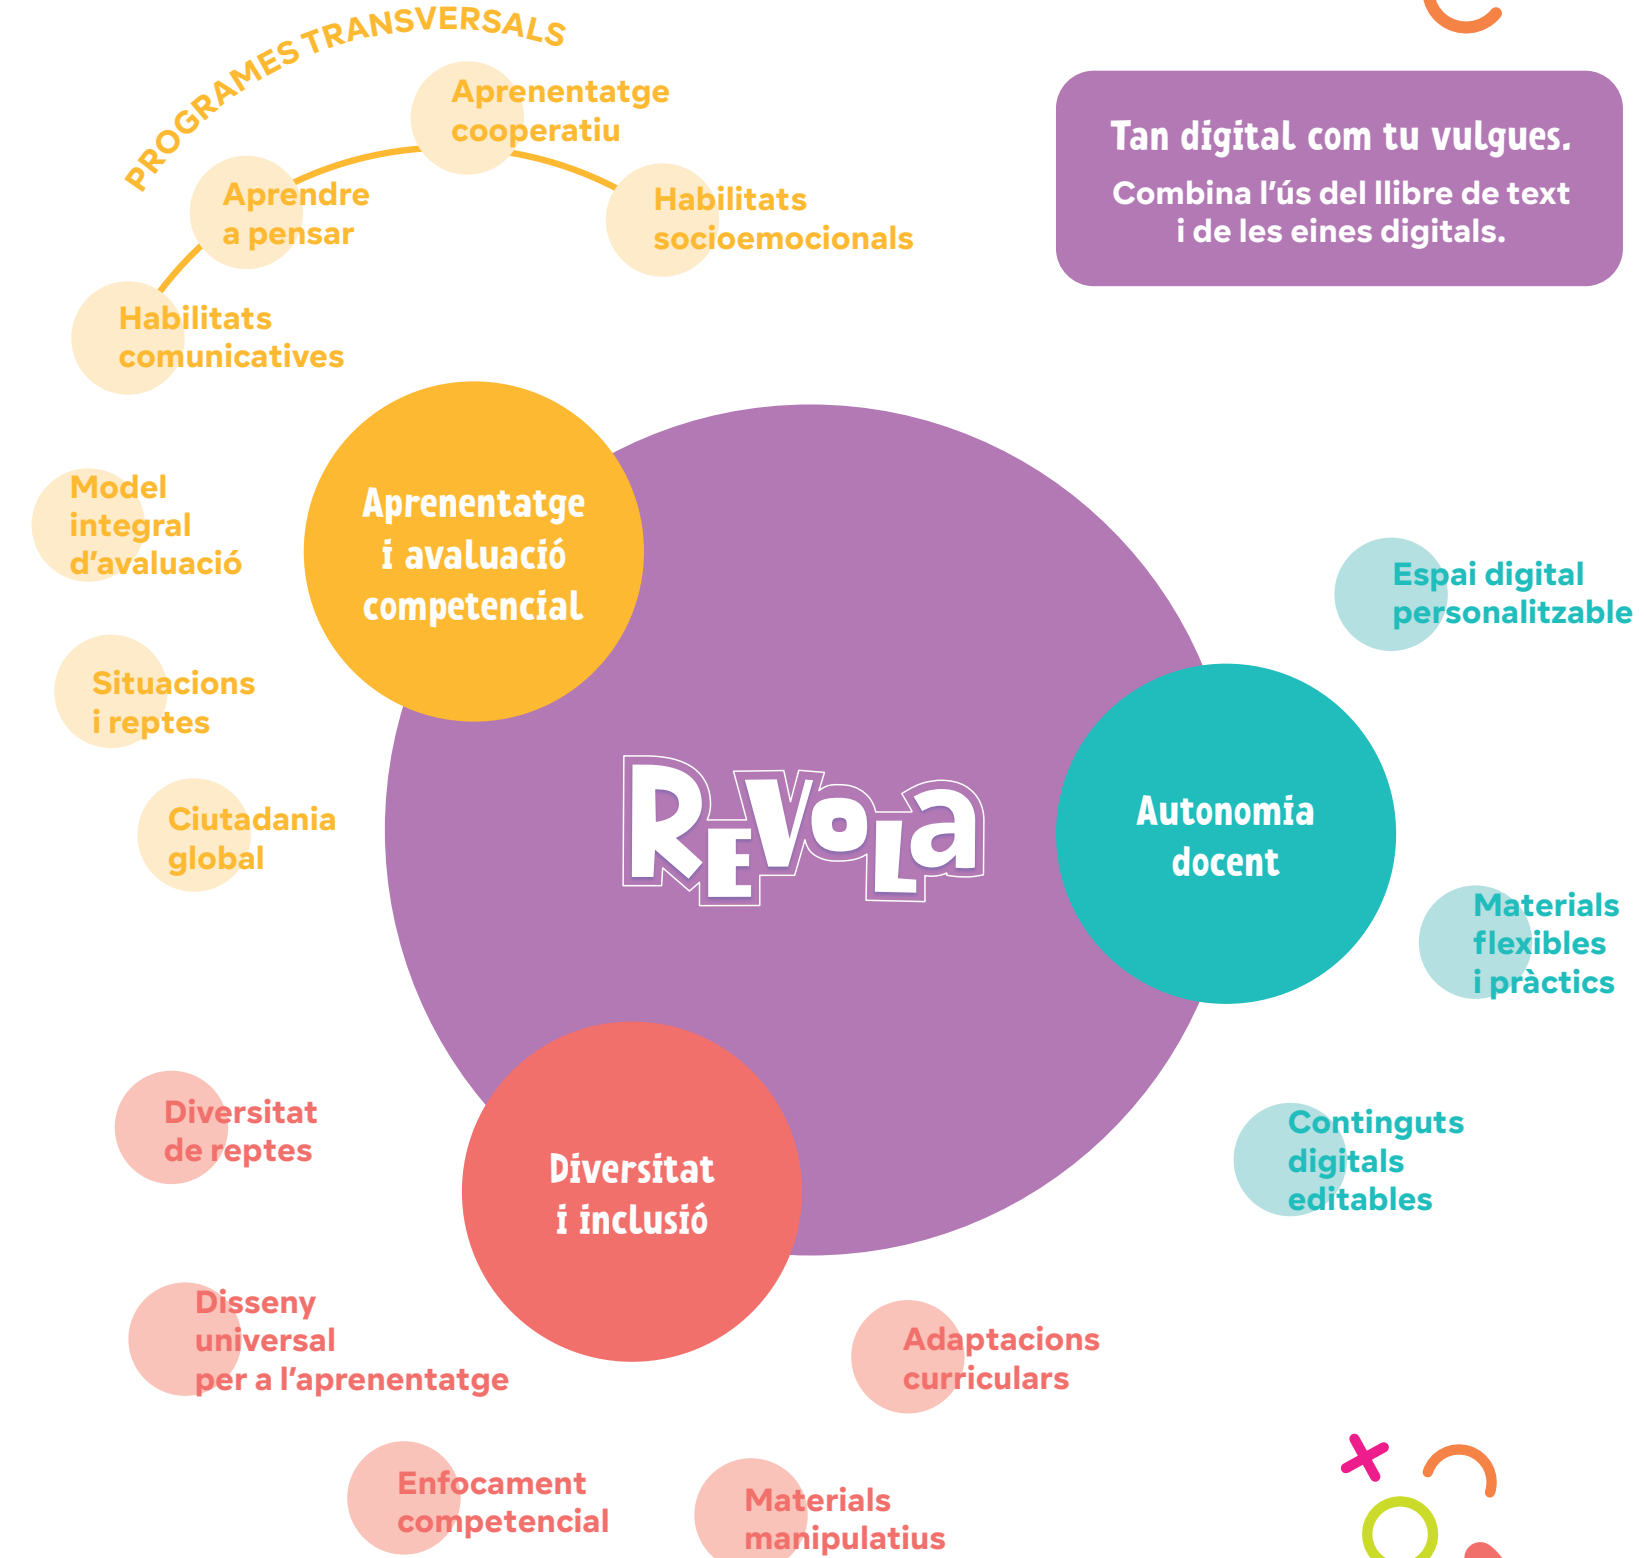

Una nova realitat educativa
Un projecte per a respondre
al que la LOMLOE demana

Perfil d'eixida
com a punt de
partida del projecte
Revola i de la
seqüència curricular

**Metodologia flexible
i transversal**
a partir de situacions
d'aprenentatge, reptes
i amb resums
dels continguts
(sabers bàsics)

**Espai digital
d'aprenentatge**
pensat des
de les necessitats
del mestre/alumne
i des de la metodologia
Revola

Escenari universal
amb les eines
del DUA per a arribar
a tots els alumnes

Si vols saber més de Revola

Accedeix
als **índexs
de contingut**.
Descarrega
les **mostres**.

Resol els teus dubtes
sobre la **LOMLOE**.

**Estem a un pas...
Troba'ns**

**Thrive, la teua comunitat
educativa.**
Coneix el teu **assessor**,
descarrega **recursos** per a l'aula
i descobreix-ho tot sobre el nou
projecte.

Segueix el perfil d'SM!
Per a estar
superconnectats.

REVOLA

Educació Primària 2n cicle

Mapa del projecte