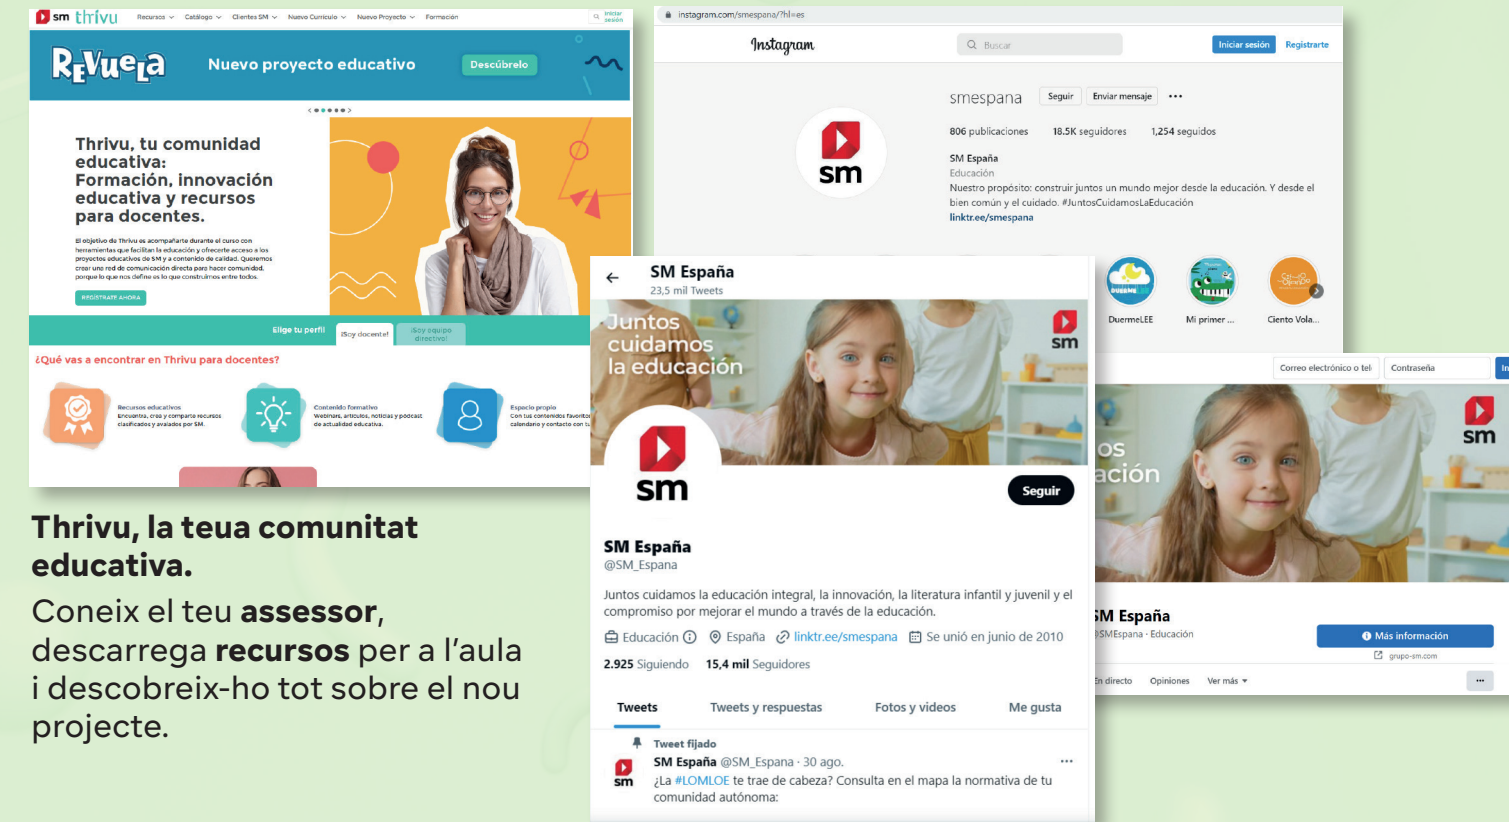

Una nova realitat educativa  
Un projecte per a respondre  
al que la LOMLOE demana

**Perfil d'eixida**  
com a punt de  
partida del projecte  
Revola i de la  
seqüència curricular

**Metodologia flexible  
i transversal**  
a partir de situacions  
d'aprenentatge, reptes  
i amb resums  
dels continguts  
(sabers bàsics)

**Espai digital  
d'aprenentatge**  
pensat des  
de les necessitats  
del mestre/alumne  
i des de la metodologia  
Revola

**Escenari universal**  
amb les eines  
del DUA per a arribar  
a tots els alumnes

**Si vols saber més de Revola**

Accedeix  
als **índexs  
de contingut**.  
Descarrega  
les **mostres**.

Resol els teus dubtes  
sobre la **LOMLOE**.

**Estem a un pas...  
Troba'ns**

**Thrive, la teua comunitat  
educativa.**  
Coneix el teu **assessor**,  
descarrega **recursos** per a l'aula  
i descobreix-ho tot sobre el nou  
projecte.

**Segueix el perfil d'SM!**  
Per a estar  
superconnectats.